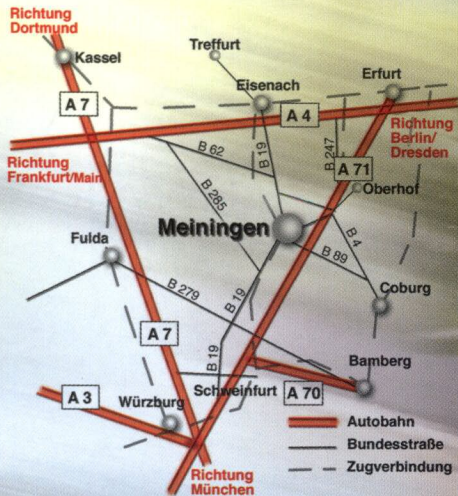

# 35. Landsberg-Rallye am 18.06.2011

*Jeh war dabei!*

**MC Meiningen e.V. im ADAC**

## Zeitplan

**ab 13.01 Uhr Showstart** auf dem Meininger Marktplatz  
Startlisten, Startzeiten und Programme sind im Rallyzeit erhältlich

**ab 18.30 Uhr erste Zielankunft**

**ab 22.00 Uhr Siegerehrung und Rallyeparty**

**ACHTUNG!** Neues Rallyezentrum im Festzelt neben der  
Firma "Meininger Wurstspezialitäten aus Thüringen GmbH"  
Gewerbegebiet Meiningen - Dreißigacker.

Sieger 2010: Martin Häring / Johannes Pohl auf Opel Manta B